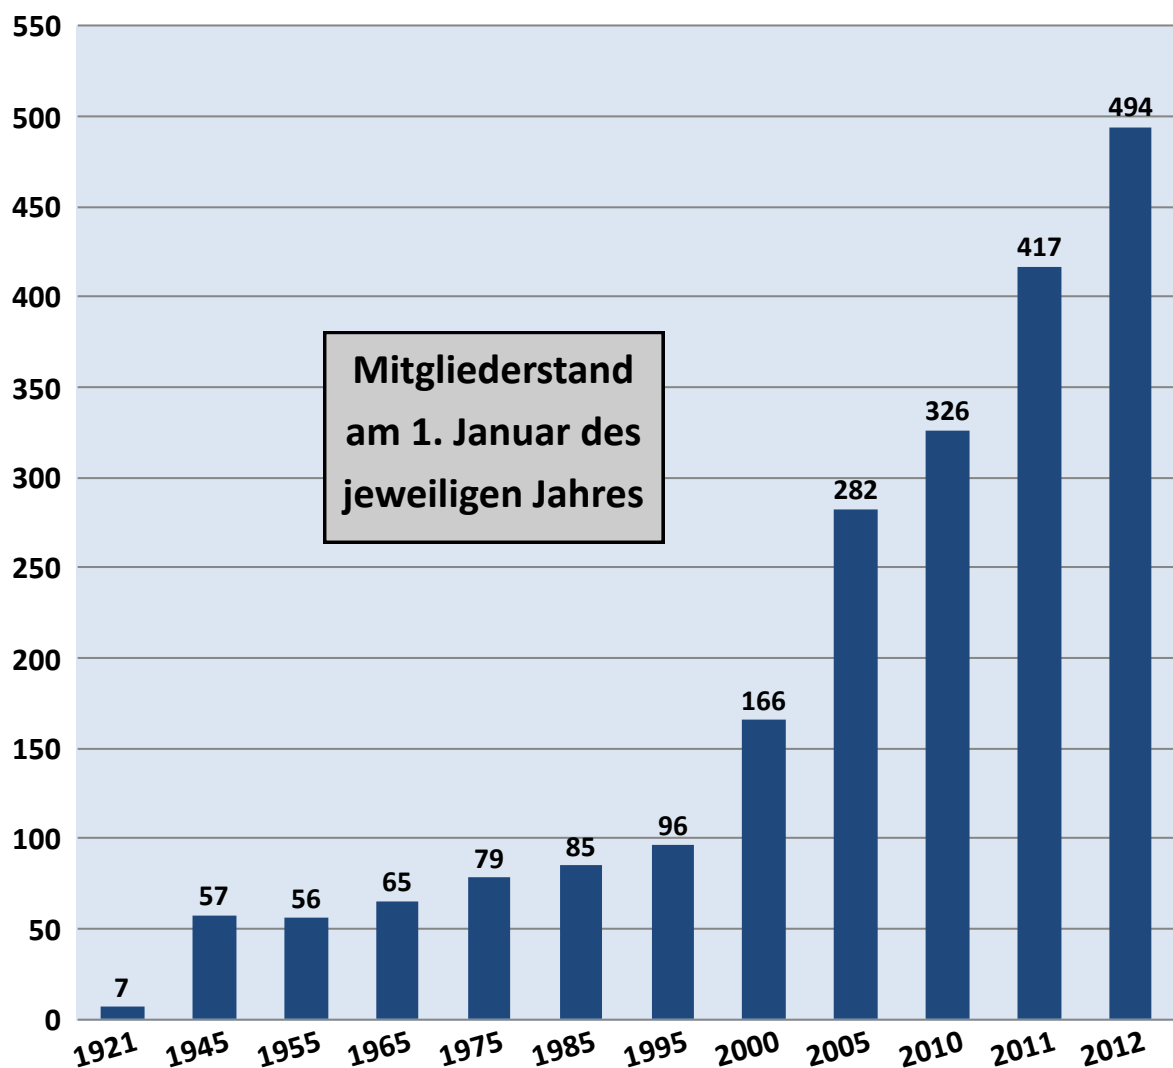

Starke Mitgliederentwicklung

Stand am 10. April 2012 = 513 Mitglieder

**Der Vorstand dankt
für das große Vertrauen!**

Haus & Grund Münsterdorf und Umgebung

... Ihr starker Partner in allen Bereichen des privaten Grundeigentums!